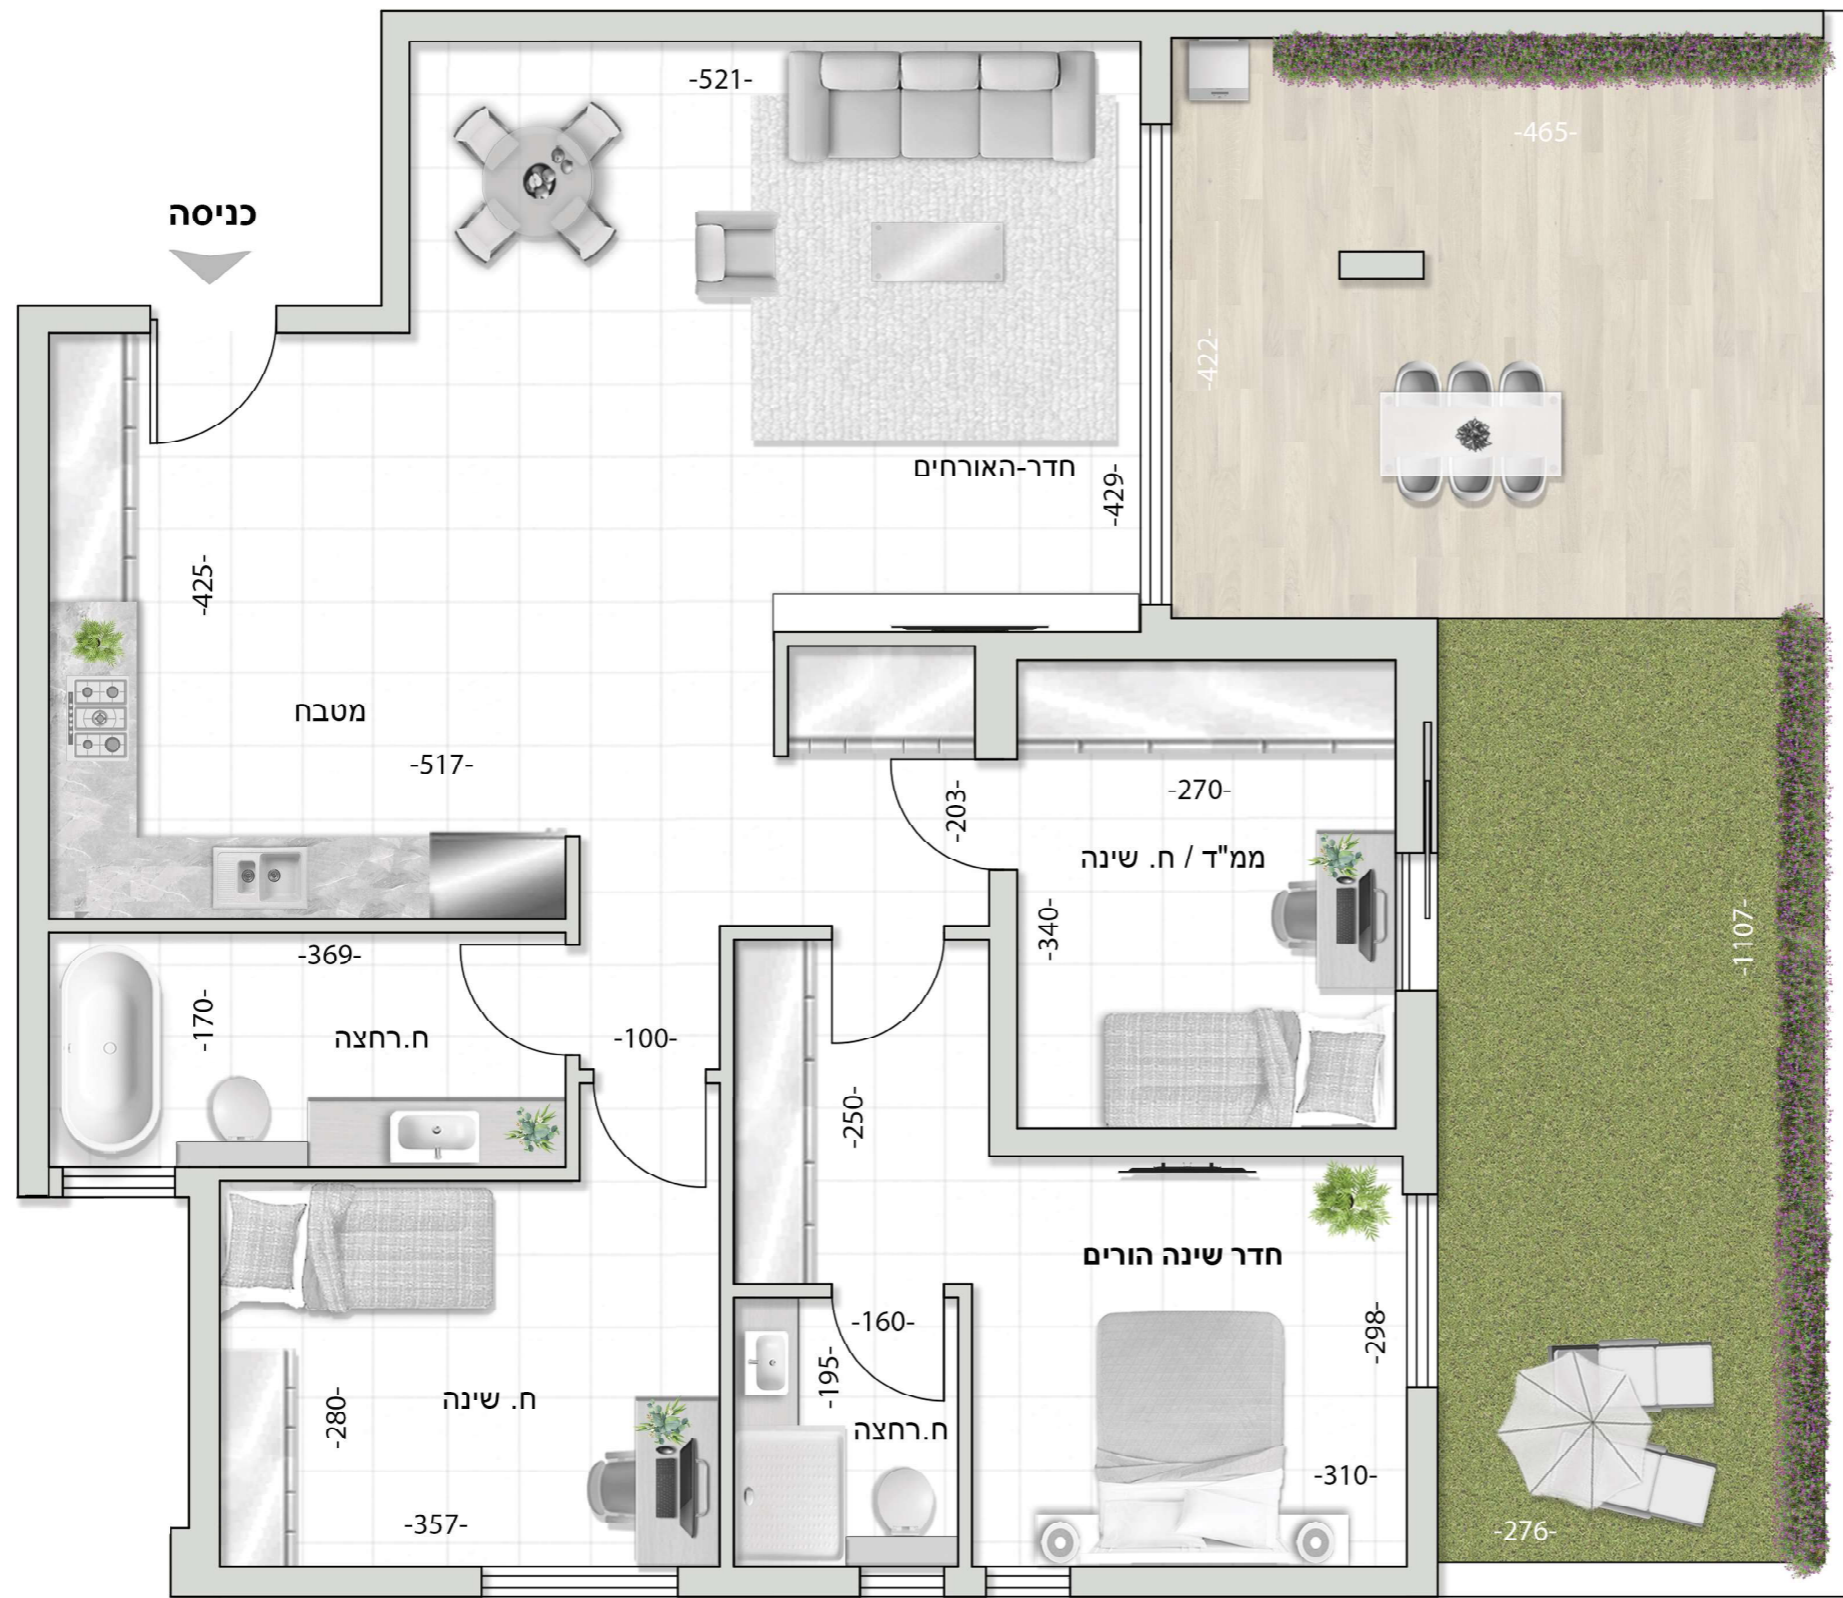

דירה מספר 3 | דירת גן
 קומת קרקע
 שטח הדירה כ- 97.31 מ"ר
 שטח הגינה כ- 34 מ"ר

כל ההדמיות מוצגות להמחשה בלבד. התוכניות, המידות וכל יתר הפרטים בתכניות נועדו למסירת מידע בלבד ואינם מהווים כל התחייבות מצד החברה. יתכנו שינויים במידות החדרים בין המוצג בתוכניות לבין המיידות בפועל. ט.ל.ח.